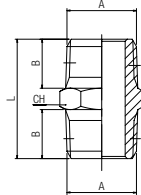

**Tubing Compatibility**

Tubes and general fittings.

**62000**

**HEX NIPPLE**

Code	Usa Ref	A BSPT	B BSPT	L	CH	Pack
<b>62000 00 44 02 00</b>	62000-1/8	<b>1/8</b>	.295 (7,5)	.768 (19,5)	.433 (11)	10
<b>62000 00 44 03 00</b>	62000-1/4	<b>1/4</b>	.433 (11)	1.063 (27)	.551 (14)	10
<b>62000 00 44 04 00</b>	62000-3/8	<b>3/8</b>	.453 (11,5)	1.102 (28)	.669 (17)	10
<b>62000 00 44 05 00</b>	62000-1/2	<b>1/2</b>	.551 (14)	1.319 (33,5)	.866 (22)	10
<b>62000 00 44 07 00</b>	62000-3/4	<b>3/4</b>	.650 (16,5)	1.575 (40)	1.063 (27)	10