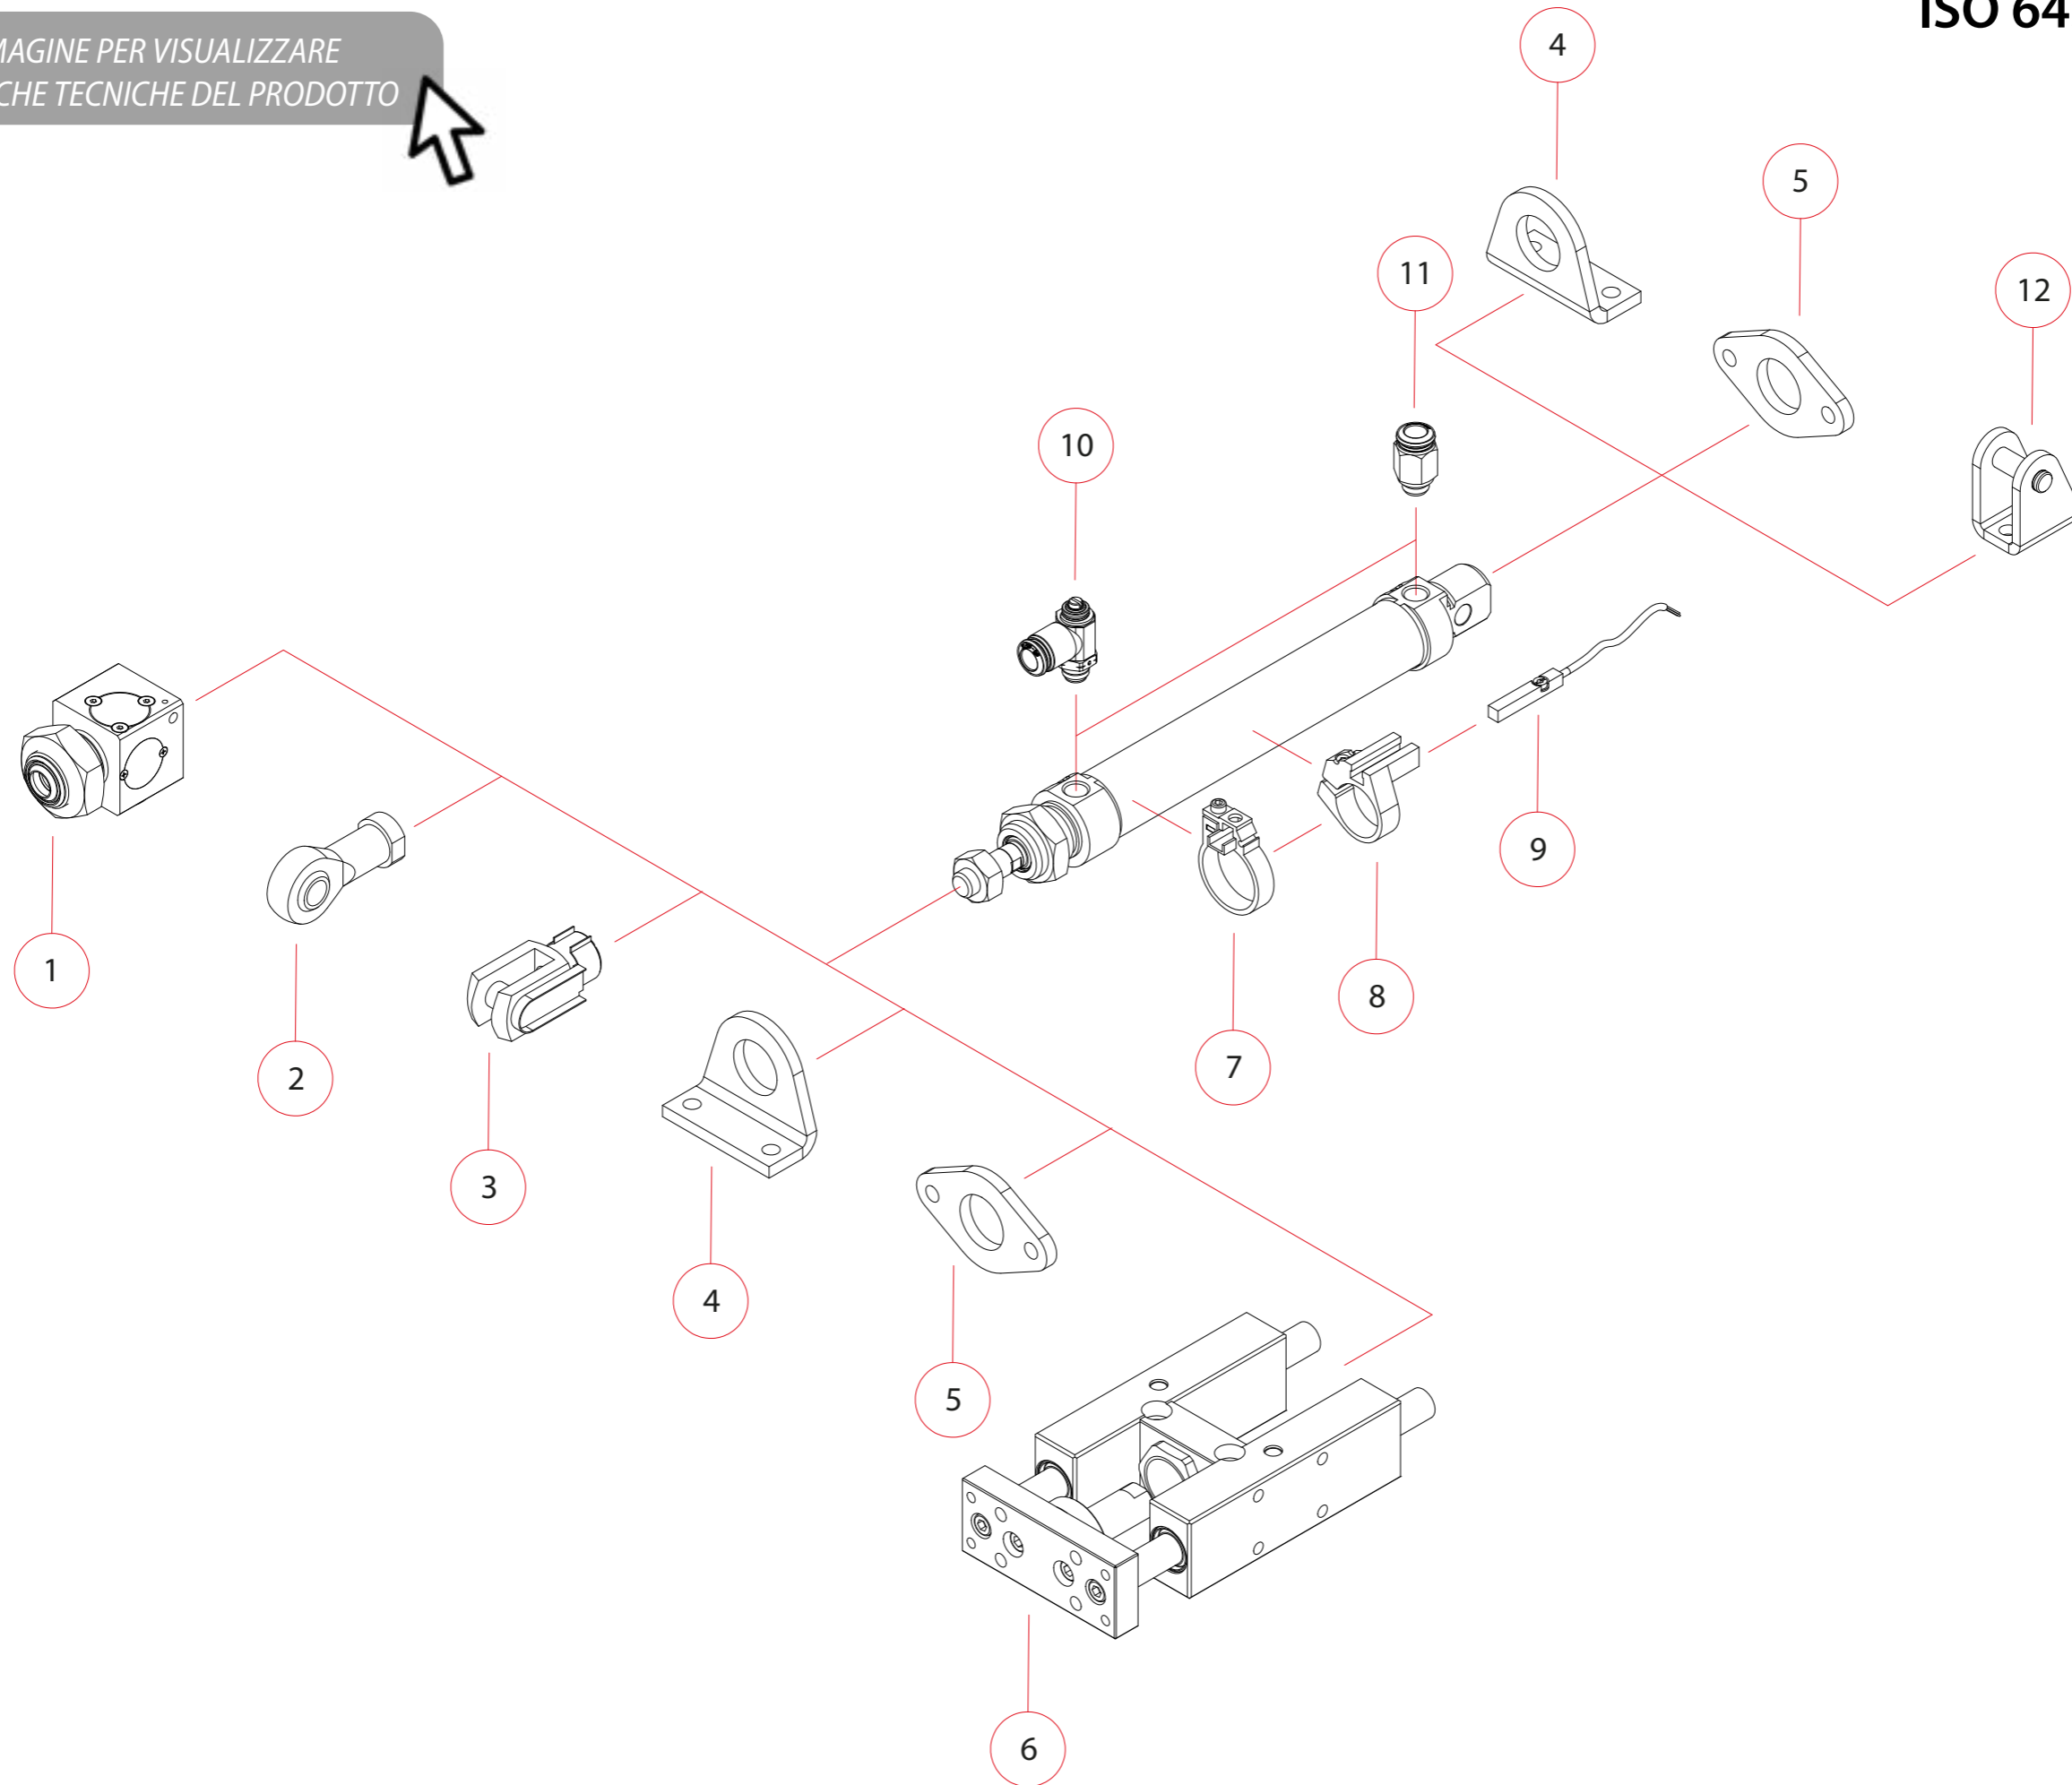

CLICCA SULL'IMMAGINE PER VISUALIZZARE  
LE CARATTERISTICHE TECNICHE DEL PRODOTTO

Nr.	Code
1	MRL
2	TF
3	FC
4	MPD
5	MFL
6	MLCH
7	MFX
8	MFH
9	DT
10	REGOLATORE DI FLUSSO
11	RACCORDO AUTOMATICO
12	MCC