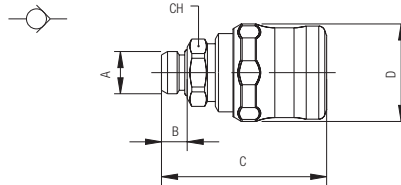

ENCHUFE MACHO

SOQUETE COM ROSCA MACHO

Code	A	B	C	D	CH	Pack.
00661 00 001	1/4	8	51	30.5	19	10
00661 00 002	3/8	9	51.5	30.5	20	10
00661 00 003	1/2	10	52.5	30.5	25	10

**662**

**PRESA FEMMINA**

FEMALE SOCKET

VERSCHLUSS-KUPPLUNG MIT INNENGEWINDE

COUPLEUR FEMELLE

ENCHUFE HEMBRA

SOQUETE COM ROSCA FÊMEA

Code	A	B	C	D	CH	Pack.
00662 00 001	1/4	11	51.5	30.5	17	10
00662 00 002	3/8	12	52.5	30.5	20	10
00662 00 003	1/2	15	55.5	30.5	24	10

**664**

**PRESA A CALZAMENTO**