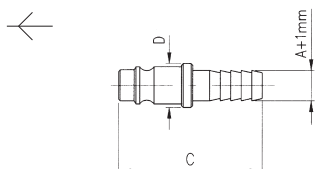

### INNESTO IN ACCIAIO MASCHIO

STEEL MALE PLUG

STECKER MIT AUSSENGEWINDE AUS STAHL

EMBOUT MÂLE EN ACIER

ADAPTADOR EN ACERO MACHO

PLUG EM AÇO COM ROSCA MACHO

Code	A	B	C	CH	Pack.
261AC 00 51 03 ZI	1/4	8	33	17	10
261AC 00 51 04 ZI	3/8	9	34	19	10
261AC 00 51 05 ZI	1/2	10	35.5	24	10

### INNESTO IN ACCIAIO FEMMINA

STEEL FEMALE PLUG

STECKER MIT INNENGEWINDE AUS STAHL

EMBOUT FEMELLE EN ACIER

ADAPTADOR EN ACERO HEMBRA

PLUG EM AÇO COM ROSCA FÊMEA

Code	A	B	C	CH	Pack.
262AC 00 51 03 ZI	1/4	11	33	17	10
262AC 00 51 04 ZI	3/8	11.5	33.5	19	10
262AC 00 51 05 ZI	1/2	14	36	24	10

### INNESTO IN ACCIAIO CON PORTAGOMMA A RESCA

STEEL BARBED PLUG

STECKER MIT SCHLAUCHTÜLLE AUS STAHL

EMBOUT À DOUILLE ANNELÉE POUR TUBE EN ACIER

ADAPTADOR EN ACERO EPIGA

PLUG EM AÇO COM ESPIGÃO PARA TUBO DE BORRACHA

Code	A	C	D	Pack.
265AC 00 51 X4 ZI	6	39.5	12	10
265AC 00 51 X7 ZI	8	39.5	12	10
265AC 00 51 X9 ZI	10	42.5	14	10
265AC 00 51 Y1 ZI	12	42.5	16	10

**Acciaio Indurito**  
Hardened Steel  
Gehärtetem Stahl  
Acier Trempé  
Acero Curtido  
Aço Endurecido