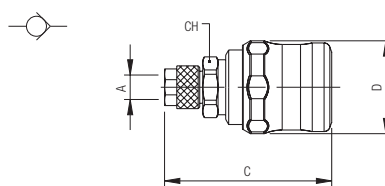

ENCHUFE MACHO

SOQUETE COM ROSCA MACHO

Code	A	B	C	D	CH	Pack.
00661 00 001	1/4	8	51	30.5	19	10
00661 00 002	3/8	9	51.5	30.5	20	10
00661 00 003	1/2	10	52.5	30.5	25	10

**662**

**PRESA FEMMINA**

FEMALE SOCKET

VERSCHLUSS-KUPPLUNG MIT INNENGEWINDE

COUPLEUR FEMELLE

ENCHUFE HEMBRA

SOQUETE COM ROSCA FÊMEA

Code	A	B	C	D	CH	Pack.
00662 00 001	1/4	11	51.5	30.5	17	10
00662 00 002	3/8	12	52.5	30.5	20	10
00662 00 003	1/2	15	55.5	30.5	24	10

**664**

**PRESA A CALZAMENTO**

COMPRESSION SOCKET

VERSCHLUSS-KUPPLUNG MIT ÜBERWURFVERSCHRAUBUNG

COUPLEUR RACCORD À COIFFE

ENCHUFE TUBO

SOQUETE COM CONEXÃO PUSH-ON

Code	A	C	D	CH	Pack.
00664 00 001	6/4	54.5	30.5	18	10
00664 00 002	8/6	54	30.5	18	10
00664 00 005	10/6.5	57	30.5	18	10
00664 00 003	10/8	56	30.5	18	10
00664 00 006	12/8	57.5	30.5	18	10
00664 00 004	12/10	56.5	30.5	18	10