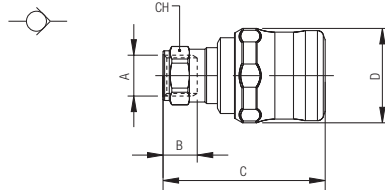

ENCHUFE MACHO

SOQUETE COM ROSCA MACHO

Code	A	B	C	D	CH	Pack.
00661 00 001	1/4	8	51	30.5	19	10
00661 00 002	3/8	9	51.5	30.5	20	10
00661 00 003	1/2	10	52.5	30.5	25	10

**662**

**PRESA FEMMINA**

FEMALE SOCKET

VERSCHLUSS-KUPPLUNG MIT INNENGEWINDE

COUPLEUR FEMELLE

ENCHUFE HEMBRA

SOQUETE COM ROSCA FÊMEA

Code	A	B	C	D	CH	Pack.
00662 00 001	1/4	11	51.5	30.5	17	10
00662 00 002	3/8	12	52.5	30.5	20	10
00662 00 003	1/2	15	55.5	30.5	24	10

**664**

**PRESA A CALZAMENTO**

COMPRESSION SOCKET

VERSCHLUSS-KUPPLUNG MIT ÜBERWURFVERSCHRAUBUNG

COUPLEUR RACCORD À COIFFE

ENCHUFE TUBO

SOQUETE COM CONEXÃO PUSH-ON

Code	A	C	D	CH	Pack.
00664 00 001	6/4	54.5	30.5	18	10
00664 00 002	8/6	54	30.5	18	10
00664 00 005	10/6.5	57	30.5	18	10
00664 00 003	10/8	56	30.5	18	10
00664 00 006	12/8	57.5	30.5	18	10
00664 00 004	12/10	56.5	30.5	18	10