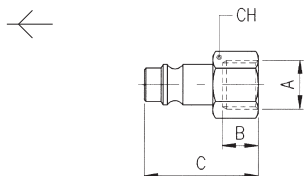

### INNESTO IN ACCIAIO FEMMINA

STEEL FEMALE PLUG

STECKER MIT INNENGEWINDE AUS STAHL

EMBOUT FEMELLE EN ACIER

ADAPTADOR EN ACERO HEMBRA

PLUG EM AÇO COM ROSCA FÊMEA

Code	A	B	C	CH	Pack.
262AC 00 51 03 ZI	1/4	11	33	17	10
262AC 00 51 04 ZI	3/8	11.5	33.5	19	10
262AC 00 51 05 ZI	1/2	14	36	24	10