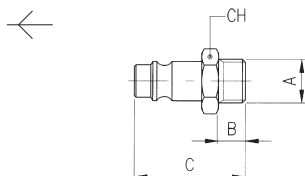

### INNESTO IN ACCIAIO MASCHIO

STEEL MALE PLUG

STECKER MIT AUSSENGEWINDE AUS STAHL

EMBOUT MÂLE EN ACIER

ADAPTADOR EN ACERO MACHO

PLUG EM AÇO COM ROSCA MACHO

Code	A	B	C	CH	Pack.
261AC 00 51 03 ZI	1/4	8	33	17	10
261AC 00 51 04 ZI	3/8	9	34	19	10
261AC 00 51 05 ZI	1/2	10	35.5	24	10