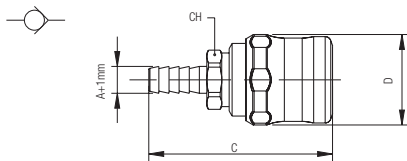

### PRESA CON PORTAGOMMA A RESCA

BARBED SOCKET

VERSCHLUSS-KUPPLUNG MIT SCHLAUCHTÜLLE

COUPLEUR À DOUILLE ANNELÉE POUR TUBE

ENCHUFE EPIGA

SOQUETE COM ESPIGÃO PARA MANGUEIRA DE BORRACHA

Code	A	C	D	CH	Pack.
00665 00 001	6	61	30.5	18	10
00665 00 002	8	61	30.5	18	10
00665 00 003	10	61	30.5	18	10
00665 00 004	12	61	30.5	18	10