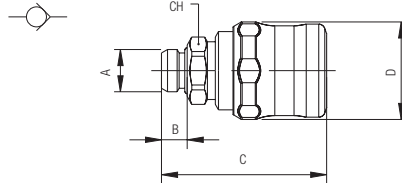

SOQUETE COM ROSCA MACHO

Code	A	B	C	D	CH	Pack.
00651 00 001	1/4	8	52.5	30.5	19	10
00651 00 002	3/8	9	53	30.5	20	10
00651 00 003	1/2	10	54	30.5	25	10

652

PRESA FEMMINA

FEMALE SOCKET

VERSCHLUSS-KUPPLUNG MIT INNENGEWINDE

COUPLEUR FEMELLE

ENCHUFE HEMBRA

SOQUETE COM ROSCA FÊMEA

Code	A	B	C	D	CH	Pack.
00652 00 001	1/4	11	53	30.5	17	10
00652 00 002	3/8	12	54	30.5	20	10
00652 00 003	1/2	15	57	30.5	24	10

654

PRESA A CALZAMENTO

COMPRESSION SOCKET

251AC

INNESTO IN ACCIAIO MASCHIO

STEEL MALE PLUG

STECKER MIT AUSSENGEWINDE AUS STAHL

EMBOUT MÂLE EN ACIER

ADAPTADOR EN ACERO MACHO

PLUG EM AÇO COM ROSCA MACHO

Code	A	B	C	CH	Pack.
251AC 00 51 03 ZI	1/4	8	38	17	10
251AC 00 51 04 ZI	3/8	9	39	19	10
251AC 00 51 05 ZI	1/2	10	40.5	24	10

PLUG EM AÇO COM ROSCA FÊMEA

Code	A	B	C	CH	Pack.
252AC 00 51 03 ZI	1/4	11	38	17	10
252AC 00 51 04 ZI	3/8	11.5	38.5	19	10
252AC 00 51 05 ZI	1/2	14	41	24	10

Acciaio Indurito
Hardened Steel
Gehärtetem Stahl
Acier Trempé
Acero Curtido
Aço Endurecido