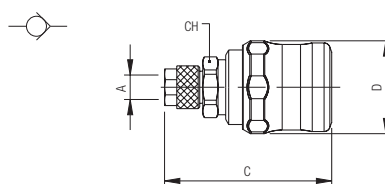

SOQUETE COM ROSCA MACHO

Code	A	B	C	D	CH	Pack.
00651 00 001	1/4	8	52.5	30.5	19	10
00651 00 002	3/8	9	53	30.5	20	10
00651 00 003	1/2	10	54	30.5	25	10

652

PRESA FEMMINA

FEMALE SOCKET

VERSCHLUSS-KUPPLUNG MIT INNENGEWINDE

COUPLEUR FEMELLE

ENCHUFE HEMBRA

SOQUETE COM ROSCA FÊMEA

Code	A	B	C	D	CH	Pack.
00652 00 001	1/4	11	53	30.5	17	10
00652 00 002	3/8	12	54	30.5	20	10
00652 00 003	1/2	15	57	30.5	24	10

654

PRESA A CALZAMENTO

COMPRESSION SOCKET

VERSCHLUSS-KUPPLUNG MIT ÜBERWURFVERSCHRAUBUNG

COUPLEUR RACCORD À COIFFE

ENCHUFE TUBO

SOQUETE COM CONEXÃO PUSH-ON

Code	A	C	D	CH	Pack.
00654 00 001	6/4	56	30.5	18	10
00654 00 002	8/6	55.5	30.5	18	10
00654 00 005	10/6.5	58.5	30.5	18	10
00654 00 003	10/8	57.5	30.5	18	10
00654 00 006	12/8	59	30.5	18	10
00654 00 004	12/10	58	30.5	18	10

PLUG EM AÇO COM ROSCA FÊMEA

Code	A	B	C	CH	Pack.
252AC 00 51 03 ZI	1/4	11	38	17	10
252AC 00 51 04 ZI	3/8	11.5	38.5	19	10
252AC 00 51 05 ZI	1/2	14	41	24	10

Acciaio Indurito
Hardened Steel
Gehärtetem Stahl
Acier Trempé
Acero Curtido
Aço Endurecido