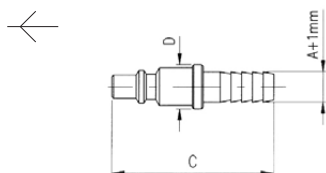

Acciaio Indurito
Hardened Steel
Gehärtetem Stahl
Acier Trempé
Acero Curtido
Aço Endurecido

252AC

INNESTO IN ACCIAIO FEMMINA

STEEL FEMALE PLUG

STECKER MIT INNENGEWINDE AUS STAHL

EMBOUT FEMELLE EN ACIER

ADAPTADOR EN ACERO HEMBRA

PLUG EM AÇO COM ROSCA FÊMEA

Code	A	B	C	CH	Pack.
252AC 00 51 03 ZI	1/4	11	38	17	10
252AC 00 51 04 ZI	3/8	11.5	38.5	19	10
252AC 00 51 05 ZI	1/2	14	41	24	10

Acciaio Indurito
Hardened Steel
Gehärtetem Stahl
Acier Trempé
Acero Curtido
Aço Endurecido

255AC

INNESTO IN ACCIAIO CON PORTAGOMMA A RESCA

STEEL BARBED PLUG

STECKER MIT SCHLAUCHTÜLLE AUS STAHL

EMBOUT À DOUILLE ANNELÉE POUR TUBE EN ACIER

ADAPTADOR EN ACERO EPIGA

PLUG EM AÇO COM ESPIGÃO PARA TUBO DE BORRACHA

Code	A	C	D	Pack.
255AC 00 51 X4 ZI	6	44.5	12	10
255AC 00 51 X7 ZI	8	44.5	12	10
255AC 00 51 X9 ZI	10	47.5	14	10
255AC 00 51 Y1 ZI	12	47.5	16	10

Acciaio Indurito
Hardened Steel
Gehärtetem Stahl
Acier Trempé
Acero Curtido
Aço Endurecido