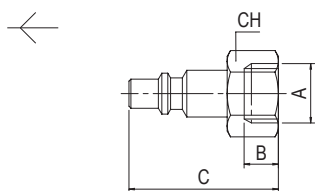

251AC

INNESTO IN ACCIAIO MASCHIO

STEEL MALE PLUG

STECKER MIT AUSSENGEWINDE AUS STAHL

EMBOUT MÂLE EN ACIER

ADAPTADOR EN ACERO MACHO

PLUG EM AÇO COM ROSCA MACHO

Code	A	B	C	CH	Pack.
251AC 00 51 03 ZI	1/4	8	38	17	10
251AC 00 51 04 ZI	3/8	9	39	19	10
251AC 00 51 05 ZI	1/2	10	40.5	24	10

Acciaio Indurito
Hardened Steel
Gehärtetem Stahl
Acier Trempé
Acero Curtido
Aço Endurecido

252AC

INNESTO IN ACCIAIO FEMMINA

STEEL FEMALE PLUG

STECKER MIT INNENGEWINDE AUS STAHL

EMBOUT FEMELLE EN ACIER

ADAPTADOR EN ACERO HEMBRA

PLUG EM AÇO COM ROSCA FÊMEA

Code	A	B	C	CH	Pack.
252AC 00 51 03 ZI	1/4	11	38	17	10
252AC 00 51 04 ZI	3/8	11.5	38.5	19	10
252AC 00 51 05 ZI	1/2	14	41	24	10

Acciaio Indurito
Hardened Steel
Gehärtetem Stahl
Acier Trempé
Acero Curtido
Aço Endurecido