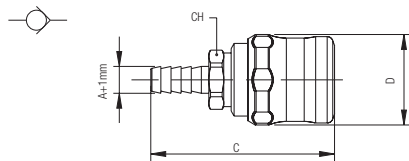

VERSCHLUSS-KUPPLUNG MIT ÜBERWURFVERSCHRAUBUNG

COUPLEUR RACCORD À COIFFE

ENCHUFE TUBO

SOQUETE COM CONEXÃO PUSH-ON

Code	A	C	D	CH	Pack.
00654 00 001	6/4	56	30.5	18	10
00654 00 002	8/6	55.5	30.5	18	10
00654 00 005	10/6.5	58.5	30.5	18	10
00654 00 003	10/8	57.5	30.5	18	10
00654 00 006	12/8	59	30.5	18	10
00654 00 004	12/10	58	30.5	18	10

655

PRESA CON PORTAGOMMA A RESCA

BARBED SOCKET

VERSCHLUSS-KUPPLUNG MIT SCHLAUCHTÜLLE

COUPLEUR À DOUILLE ANNELÉE POUR TUBE

ENCHUFE EPIGA

SOQUETE COM ESPIGÃO PARA MANGUEIRA DE BORRACHA

Code	A	C	D	CH	Pack.
00655 00 001	6	62.5	30.5	18	10
00655 00 002	8	62.5	30.5	18	10
00655 00 003	10	62.5	30.5	18	10
00655 00 004	12	62.5	30.5	18	10

251AC

INNESTO IN ACCIAIO MASCHIO

STEEL MALE PLUG

STECKER MIT AUSSENGEWINDE AUS STAHL

EMBOUT MÂLE EN ACIER

ADAPTADOR EN ACERO MACHO

PLUG EM AÇO COM ROSCA MACHO

Code	A	B	C	CH	Pack.
251AC 00 51 03 ZI	1/4	8	38	17	10
251AC 00 51 04 ZI	3/8	9	39	19	10
251AC 00 51 05 ZI	1/2	10	40.5	24	10

PLUG EM AÇO COM ROSCA FÊMEA

Code	A	B	C	CH	Pack.
252AC 00 51 03 ZI	1/4	11	38	17	10
252AC 00 51 04 ZI	3/8	11.5	38.5	19	10
252AC 00 51 05 ZI	1/2	14	41	24	10

Acciaio Indurito
Hardened Steel
Gehärtetem Stahl
Acier Trempé
Acero Curtido
Aço Endurecido