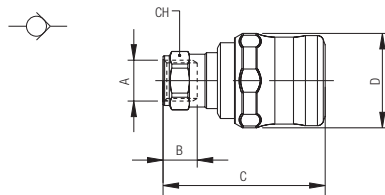

SOQUETE COM ROSCA MACHO

Code	A	B	C	D	CH	Pack.
00651 00 001	1/4	8	52.5	30.5	19	10
00651 00 002	3/8	9	53	30.5	20	10
00651 00 003	1/2	10	54	30.5	25	10

652

PRESA FEMMINA

FEMALE SOCKET

VERSCHLUSS-KUPPLUNG MIT INNENGEWINDE

COUPLEUR FEMELLE

ENCHUFE HEMBRA

SOQUETE COM ROSCA FÊMEA

Code	A	B	C	D	CH	Pack.
00652 00 001	1/4	11	53	30.5	17	10
00652 00 002	3/8	12	54	30.5	20	10
00652 00 003	1/2	15	57	30.5	24	10

654

PRESA A CALZAMENTO

COMPRESSION SOCKET

VERSCHLUSS-KUPPLUNG MIT ÜBERWURFVERSCHRAUBUNG

COUPLEUR RACCORD À COIFFE

ENCHUFE TUBO

SOQUETE COM CONEXÃO PUSH-ON

Code	A	C	D	CH	Pack.
00654 00 001	6/4	56	30.5	18	10
00654 00 002	8/6	55.5	30.5	18	10
00654 00 005	10/6.5	58.5	30.5	18	10
00654 00 003	10/8	57.5	30.5	18	10
00654 00 006	12/8	59	30.5	18	10
00654 00 004	12/10	58	30.5	18	10

PLUG EM AÇO COM ROSCA FÊMEA

Code	A	B	C	CH	Pack.
252AC 00 51 03 ZI	1/4	11	38	17	10
252AC 00 51 04 ZI	3/8	11.5	38.5	19	10
252AC 00 51 05 ZI	1/2	14	41	24	10

Acciaio Indurito
Hardened Steel
Gehärtetem Stahl
Acier Trempé
Acero Curtido
Aço Endurecido