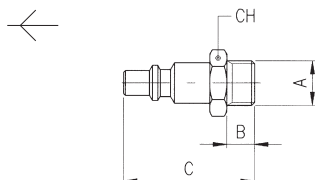

655

PRESA CON PORTAGOMMA A RESCA

BARBED SOCKET

VERSCHLUSS-KUPPLUNG MIT SCHLAUCHTÜLLE

COUPLEUR À DOUILLE ANNELÉE POUR TUBE

ENCHUFE EPIGA

SOQUETE COM ESPIGÃO PARA MANGUEIRA DE BORRACHA

Code	A	C	D	CH	Pack.
00655 00 001	6	62.5	30.5	18	10
00655 00 002	8	62.5	30.5	18	10
00655 00 003	10	62.5	30.5	18	10
00655 00 004	12	62.5	30.5	18	10

251AC

INNESTO IN ACCIAIO MASCHIO

STEEL MALE PLUG

STECKER MIT AUSSENGEWINDE AUS STAHL

EMBOUT MÂLE EN ACIER

ADAPTADOR EN ACERO MACHO

PLUG EM AÇO COM ROSCA MACHO

Code	A	B	C	CH	Pack.
251AC 00 51 03 ZI	1/4	8	38	17	10
251AC 00 51 04 ZI	3/8	9	39	19	10
251AC 00 51 05 ZI	1/2	10	40.5	24	10

Acciaio Indurito
Hardened Steel
Gehärtetem Stahl
Acier Trempé
Acero Curtido
Aço Endurecido

252AC

INNESTO IN ACCIAIO FEMMINA

STEEL FEMALE PLUG

STECKER MIT INNENGEWINDE AUS STAHL

EMBOUT FEMELLE EN ACIER

ADAPTADOR EN ACERO HEMBRA

PLUG EM AÇO COM ROSCA FÊMEA

Code	A	B	C	CH	Pack.
252AC 00 51 03 ZI	1/4	11	38	17	10
252AC 00 51 04 ZI	3/8	11.5	38.5	19	10
252AC 00 51 05 ZI	1/2	14	41	24	10

Acciaio Indurito
Hardened Steel
Gehärtetem Stahl
Acier Trempé
Acero Curtido
Aço Endurecido