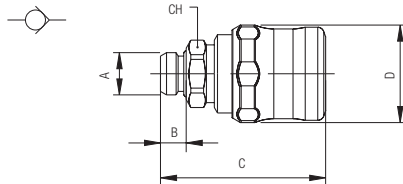

SERIE 620 UNI ISO 6150-B12

5.5 mm

UNI ISO 6150-B12

621

PRESA MASCHIO

MALE SOCKET

VERSCHLUSS-KUPPLUNG MIT AUSSENGEWINDE

COUPLEUR MÂLE

ENCHUFE MACHO

SOQUETE COM ROSCA MACHO

Code	A	B	C	D	CH	Pack.
00621 00 001	1/4	8	51.5	30.5	19	10
00621 00 002	3/8	9	52	30.5	20	10
00621 00 003	1/2	10	53	30.5	25	10

622

PRESA FEMMINA

FEMALE SOCKET

VERSCHLUSS-KUPPLUNG MIT INNENGEWINDE

COUPLEUR FEMELLE

ENCHUFE HEMBRA

SOQUETE COM ROSCA FÊMEA

Code	A	B	C	D	CH	Pack.
00622 00 001	1/4	11	52	30.5	17	10
00622 00 002	3/8	12	53	30.5	20	10
00622 00 003	1/2	15	56	30.5	24	10

624

PRESA A CALZAMENTO

COMPRESSION SOCKET

VERSCHLUSS-KUPPLUNG MIT ÜBERWURFVERSCHRAUBUNG

COUPLEUR RACCORD À COIFFE

ENCHUFE TUBO

SOQUETE COM CONEXÃO PUSH-ON

Code	A	C	D	CH	Pack.
00624 00 001	6/4	55	30.5	18	10
00624 00 002	8/6	54.5	30.5	18	10
00624 00 005	10/6.5	57.5	30.5	18	10
00624 00 003	10/8	56.5	30.5	18	10
00624 00 006	12/8	58	30.5	18	10
00624 00 004	12/10	57	30.5	18	10