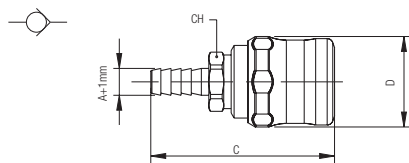

VERSCHLUSS-KUPPLUNG MIT ÜBERWURFVERSCHRAUBUNG

COUPLEUR RACCORD À COIFFE

ENCHUFE TUBO

SOQUETE COM CONEXÃO PUSH-ON

Code	A	C	D	CH	Pack.
00624 00 001	6/4	55	30.5	18	10
00624 00 002	8/6	54.5	30.5	18	10
00624 00 005	10/6.5	57.5	30.5	18	10
00624 00 003	10/8	56.5	30.5	18	10
00624 00 006	12/8	58	30.5	18	10
00624 00 004	12/10	57	30.5	18	10

625

PRESA CON PORTAGOMMA A RESCA

BARBED SOCKET

VERSCHLUSS-KUPPLUNG MIT SCHLAUCHTÜLLE

COUPLEUR À DOUILLE ANNELÉE POUR TUBE

ENCHUFE EPIGA

SOQUETE COM ESPIGÃO PARA MANGUEIRA DE BORRACHA

Code	A	C	D	CH	Pack.
00625 00 001	6	61.5	30.5	18	10
00625 00 002	8	61.5	30.5	18	10
00625 00 003	10	61.5	30.5	18	10
00625 00 004	12	61.5	30.5	18	10

221AC

INNESTO IN ACCIAIO MASCHIO

STEEL MALE PLUG

STECKER MIT AUSSENGEWINDE AUS STAHL

EMBOUT MÂLE EN ACIER

ADAPTADOR EN ACERO MACHO

PLUG EM AÇO COM ROSCA MACHO

Code	A	B	C	CH	Pack.
221AC 00 51 03 ZI	1/4	8	36.5	17	10
221AC 00 51 04 ZI	3/8	9	37.5	19	10
221AC 00 51 05 ZI	1/2	10	39	24	10