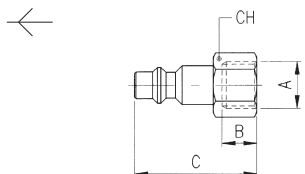

221AC

INNESTO IN ACCIAIO MASCHIO

STEEL MALE PLUG

STECKER MIT AUSSENGEWINDE AUS STAHL

EMBOUT MÂLE EN ACIER

ADAPTADOR EN ACERO MACHO

PLUG EM AÇO COM ROSCA MACHO

Code	A	B	C	CH	Pack.
221AC 00 51 03 ZI	1/4	8	36.5	17	10
221AC 00 51 04 ZI	3/8	9	37.5	19	10
221AC 00 51 05 ZI	1/2	10	39	24	10

Acciaio Indurito
Hardened Steel
Gehärtetem Stahl
Acier Trempé
Acero Curtido
Aço Endurecido

222AC

INNESTO IN ACCIAIO FEMMINA

STEEL FEMALE PLUG

STECKER MIT INNENGEWINDE AUS STAHL

EMBOUT FEMELLE EN ACIER

ADAPTADOR EN ACERO HEMBRA

PLUG EM AÇO COM ROSCA FÊMEA

Code	A	B	C	CH	Pack.
222AC 00 51 03 ZI	1/4	11	36.5	17	10
222AC 00 51 04 ZI	3/8	11.5	37	19	10
222AC 00 51 05 ZI	1/2	15	40.5	24	10

Acciaio Indurito
Hardened Steel
Gehärtetem Stahl
Acier Trempé
Acero Curtido
Aço Endurecido