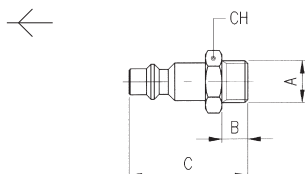

625

PRESA CON PORTAGOMMA A RESCA

BARBED SOCKET

VERSCHLUSS-KUPPLUNG MIT SCHLAUCHTÜLLE

COUPLEUR À DOUILLE ANNELÉE POUR TUBE

ENCHUFE EPIGA

SOQUETE COM ESPIGÃO PARA MANGUEIRA DE BORRACHA

Code	A	C	D	CH	Pack.
00625 00 001	6	61.5	30.5	18	10
00625 00 002	8	61.5	30.5	18	10
00625 00 003	10	61.5	30.5	18	10
00625 00 004	12	61.5	30.5	18	10

221AC

INNESTO IN ACCIAIO MASCHIO

STEEL MALE PLUG

STECKER MIT AUSSENGEWINDE AUS STAHL

EMBOUT MÂLE EN ACIER

ADAPTADOR EN ACERO MACHO

PLUG EM AÇO COM ROSCA MACHO

Code	A	B	C	CH	Pack.
221AC 00 51 03 ZI	1/4	8	36.5	17	10
221AC 00 51 04 ZI	3/8	9	37.5	19	10
221AC 00 51 05 ZI	1/2	10	39	24	10

Acciaio Indurito
Hardened Steel
Gehärtetem Stahl
Acier Trempé
Acero Curtido
Aço Endurecido

222AC

INNESTO IN ACCIAIO FEMMINA

STEEL FEMALE PLUG

STECKER MIT INNENGEWINDE AUS STAHL

EMBOUT FEMELLE EN ACIER

ADAPTADOR EN ACERO HEMBRA

PLUG EM AÇO COM ROSCA FÊMEA

Code	A	B	C	CH	Pack.
222AC 00 51 03 ZI	1/4	11	36.5	17	10
222AC 00 51 04 ZI	3/8	11.5	37	19	10
222AC 00 51 05 ZI	1/2	15	40.5	24	10

Acciaio Indurito
Hardened Steel
Gehärtetem Stahl
Acier Trempé
Acero Curtido
Aço Endurecido