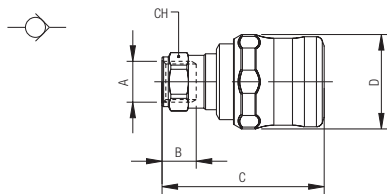

ENCHUFE MACHO

SOQUETE COM ROSCA MACHO

Code	A	B	C	D	CH	Pack.
00621 00 001	1/4	8	51.5	30.5	19	10
00621 00 002	3/8	9	52	30.5	20	10
00621 00 003	1/2	10	53	30.5	25	10

622

PRESA FEMMINA

FEMALE SOCKET

VERSCHLUSS-KUPPLUNG MIT INNENGEWINDE

COUPLEUR FEMELLE

ENCHUFE HEMBRA

SOQUETE COM ROSCA FÊMEA

Code	A	B	C	D	CH	Pack.
00622 00 001	1/4	11	52	30.5	17	10
00622 00 002	3/8	12	53	30.5	20	10
00622 00 003	1/2	15	56	30.5	24	10

624

PRESA A CALZAMENTO

COMPRESSION SOCKET

VERSCHLUSS-KUPPLUNG MIT ÜBERWURFVERSCHRAUBUNG

COUPLEUR RACCORD À COIFFE

ENCHUFE TUBO

SOQUETE COM CONEXÃO PUSH-ON

Code	A	C	D	CH	Pack.
00624 00 001	6/4	55	30.5	18	10
00624 00 002	8/6	54.5	30.5	18	10
00624 00 005	10/6.5	57.5	30.5	18	10
00624 00 003	10/8	56.5	30.5	18	10
00624 00 006	12/8	58	30.5	18	10
00624 00 004	12/10	57	30.5	18	10

221AC

INNESTO IN ACCIAIO MASCHIO

STEEL MALE PLUG

STECKER MIT AUSSENGEWINDE AUS STAHL

EMBOUT MÂLE EN ACIER

ADAPTADOR EN ACERO MACHO

PLUG EM AÇO COM ROSCA MACHO

Code	A	B	C	CH	Pack.
221AC 00 51 03 ZI	1/4	8	36.5	17	10
221AC 00 51 04 ZI	3/8	9	37.5	19	10
221AC 00 51 05 ZI	1/2	10	39	24	10