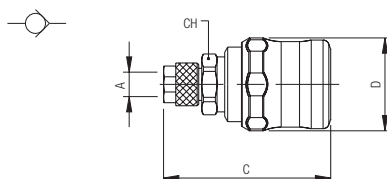

ENCHUFE MACHO

SOQUETE COM ROSCA MACHO

Code	A	B	C	D	CH	Pack.
00621 00 001	1/4	8	51.5	30.5	19	10
00621 00 002	3/8	9	52	30.5	20	10
00621 00 003	1/2	10	53	30.5	25	10

622

PRESA FEMMINA

FEMALE SOCKET

VERSCHLUSS-KUPPLUNG MIT INNENGEWINDE

COUPLEUR FEMELLE

ENCHUFE HEMBRA

SOQUETE COM ROSCA FÊMEA

Code	A	B	C	D	CH	Pack.
00622 00 001	1/4	11	52	30.5	17	10
00622 00 002	3/8	12	53	30.5	20	10
00622 00 003	1/2	15	56	30.5	24	10

624

PRESA A CALZAMENTO

COMPRESSION SOCKET

VERSCHLUSS-KUPPLUNG MIT ÜBERWURFVERSCHRAUBUNG

COUPLEUR RACCORD À COIFFE

ENCHUFE TUBO

SOQUETE COM CONEXÃO PUSH-ON

Code	A	C	D	CH	Pack.
00624 00 001	6/4	55	30.5	18	10
00624 00 002	8/6	54.5	30.5	18	10
00624 00 005	10/6.5	57.5	30.5	18	10
00624 00 003	10/8	56.5	30.5	18	10
00624 00 006	12/8	58	30.5	18	10
00624 00 004	12/10	57	30.5	18	10

221AC

INNESTO IN ACCIAIO MASCHIO

STEEL MALE PLUG

STECKER MIT AUSSENGEWINDE AUS STAHL

EMBOUT MÂLE EN ACIER

ADAPTADOR EN ACERO MACHO

PLUG EM AÇO COM ROSCA MACHO

Code	A	B	C	CH	Pack.
221AC 00 51 03 ZI	1/4	8	36.5	17	10
221AC 00 51 04 ZI	3/8	9	37.5	19	10
221AC 00 51 05 ZI	1/2	10	39	24	10